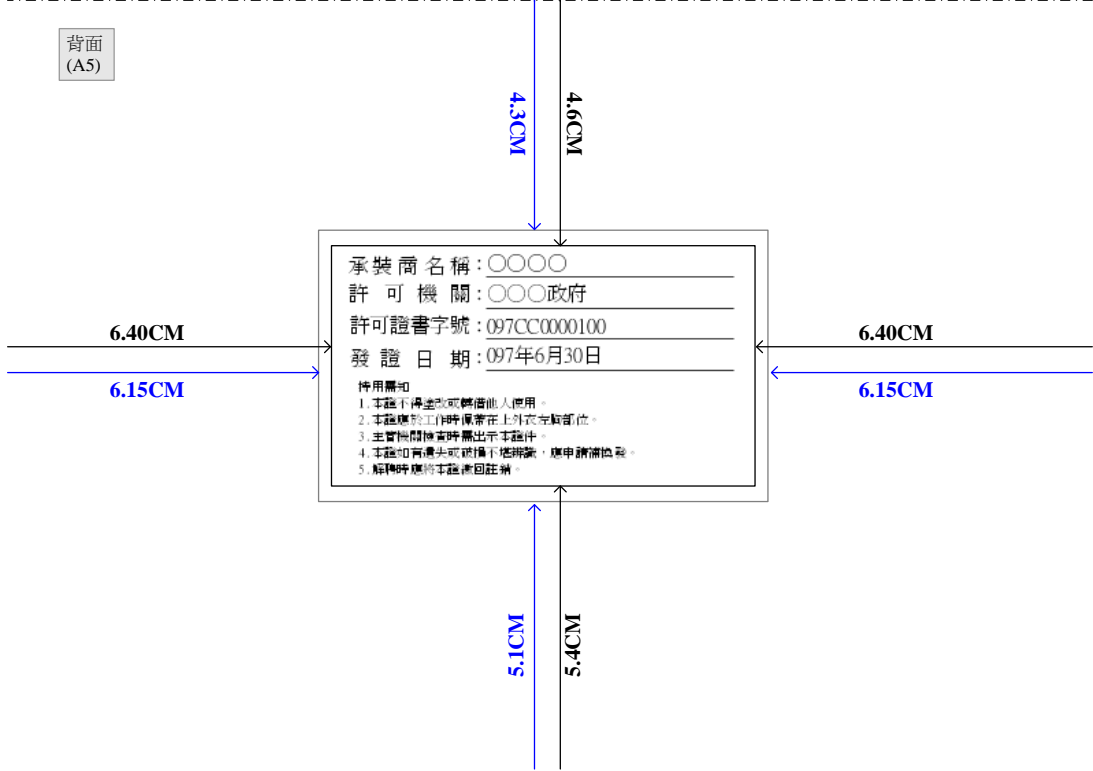

正面
(A5)

裁切線：8.7x5.25CM
 外框線：8.2x4.65CM
 關防大小：1.2x1.2CM

背面
(A5)

書表編號：5-2

C00001