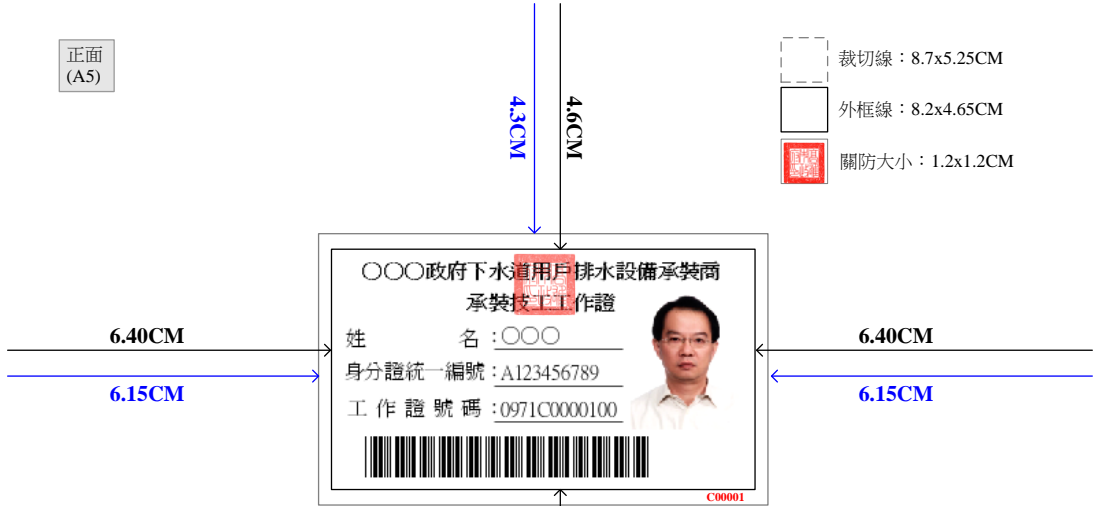

正面
(A5)

裁切線：8.7x5.25CM
 外框線：8.2x4.65CM
 關防大小：1.2x1.2CM

背面
(A5)

書表編號：5-2

C00001